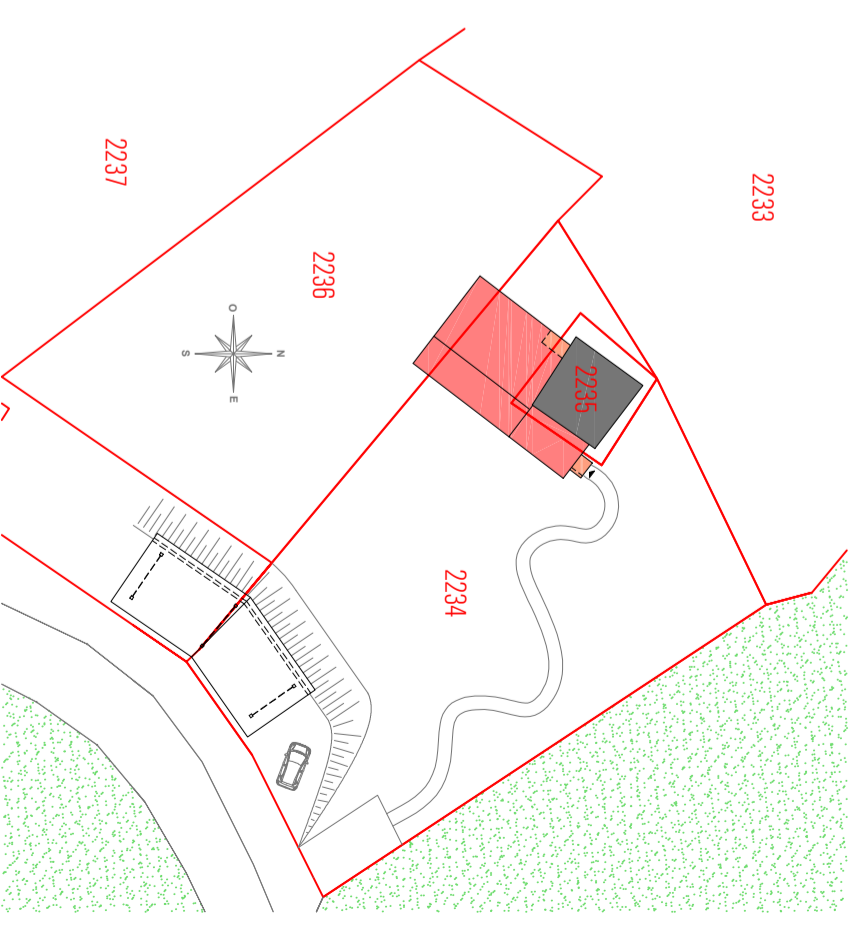

REZ INFÉRIEUR

REZ SUPÉRIEUR

Objet : RENOVATION GRANGE Mayen d'Eison

Maître de l'ouvrage
S.I. "Le Hameau de Sandulin" sarl
par Eric Moix Cotzette 9 1950 Sion

Auteur du projet
Bureau d'architecture Eglise 19
1950 Sion

parcelle no 2235-2233-2234-2236
folio 32

tel 079 433 93 22
mail info@sandulin.ch

tel 027 322 57 80
fax 027 323 44 25
mail info@bn-archi.ch

échelle 1/100

Dessin: Maud Zermatten
Date: 19 décembre 2022

Projet
niveaux - coupes

terrasse -0.20
rez inférieur -3.10

COUPE A-A

COUPE B-B

rez supérieur 0.00
rez inférieur -2.20

rez supérieur 0.00
rez inférieur -2.20