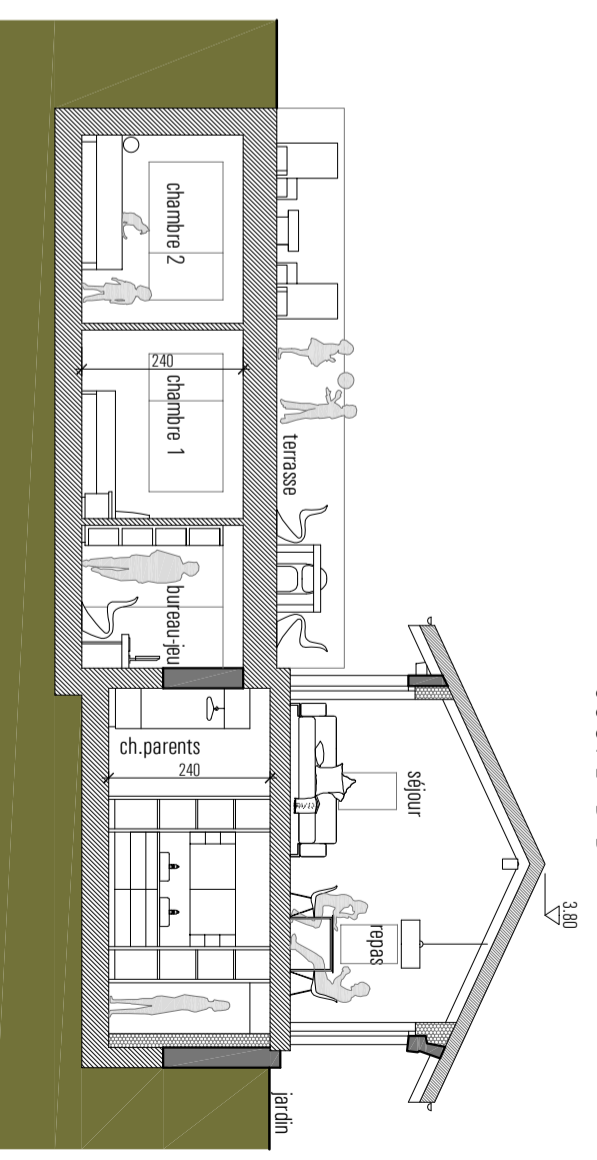

REZ INFÉRIEUR

REZ SUPÉRIEUR

Objet : RENOVATION GRANGE Mayen d'Eison

Maître de l'ouvrage
S.I. "Le Hameau de Sandulin" sarl
par Eric Moix Cotzette 9 1950 Sion

Auteur du projet
Bureau d'architecture Eglise 19
1950 Sion

parcelle no 2235-2233-2234-2236
folio 32

tel 079 433 93 22
mail info@sandulin.ch

tel 027 322 57 80
fax 027 323 44 25
mail info@bn-archi.ch

échelle 1/100

Dessin: Maud Zermatten
Date: 19 décembre 2022

Projet
niveaux - coupes

terrasse -0.20
rez inférieur -3.10

COUPE A-A

COUPE B-B

rez supérieur 0.00
rez inférieur -2.20

rez supérieur 0.00
rez inférieur -2.20