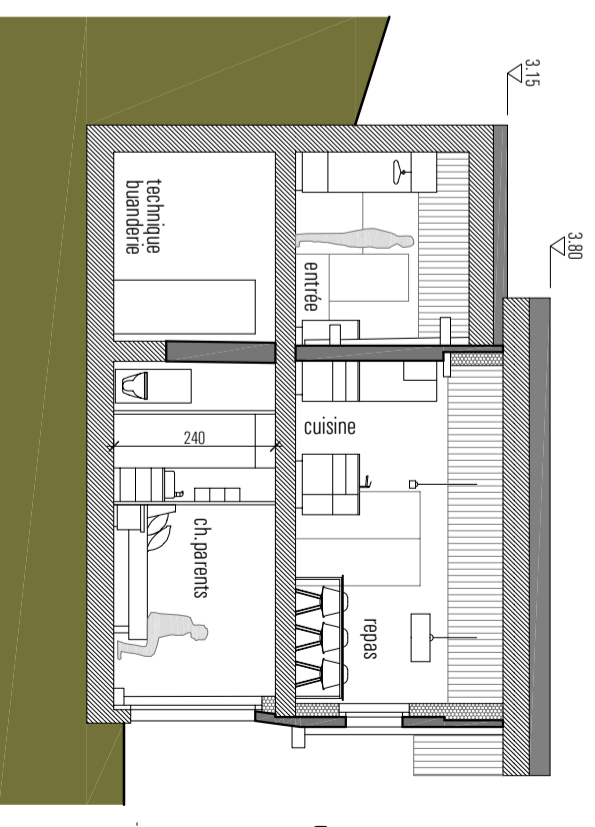

REZ INFÉRIEUR

REZ SUPÉRIEUR

Objet : RENOVATION GRANGE Mayen d'Eison

Maître de l'ouvrage
S.I. "Le Hameau de Sandulin" sarl
par Eric Moix Cotzette 9 1950 Sion

Auteur du projet
Bureau d'architecture Eglise 19
1950 Sion

parcelle no 2235-2233-2234-2236
folio 32

tel 079 433 93 22
mail info@sandulin.ch

tel 027 322 57 80
fax 027 323 44 25
mail info@bn-archi.ch

échelle 1/100

Dessin: Maud Zermatten
Date: 19 décembre 2022

Projet
niveaux - coupes

terrasse -0.20
rez inférieur -3.10

COUPE A-A

COUPE B-B

rez supérieur 0.00
rez inférieur -2.20

rez supérieur 0.00
rez inférieur -2.20