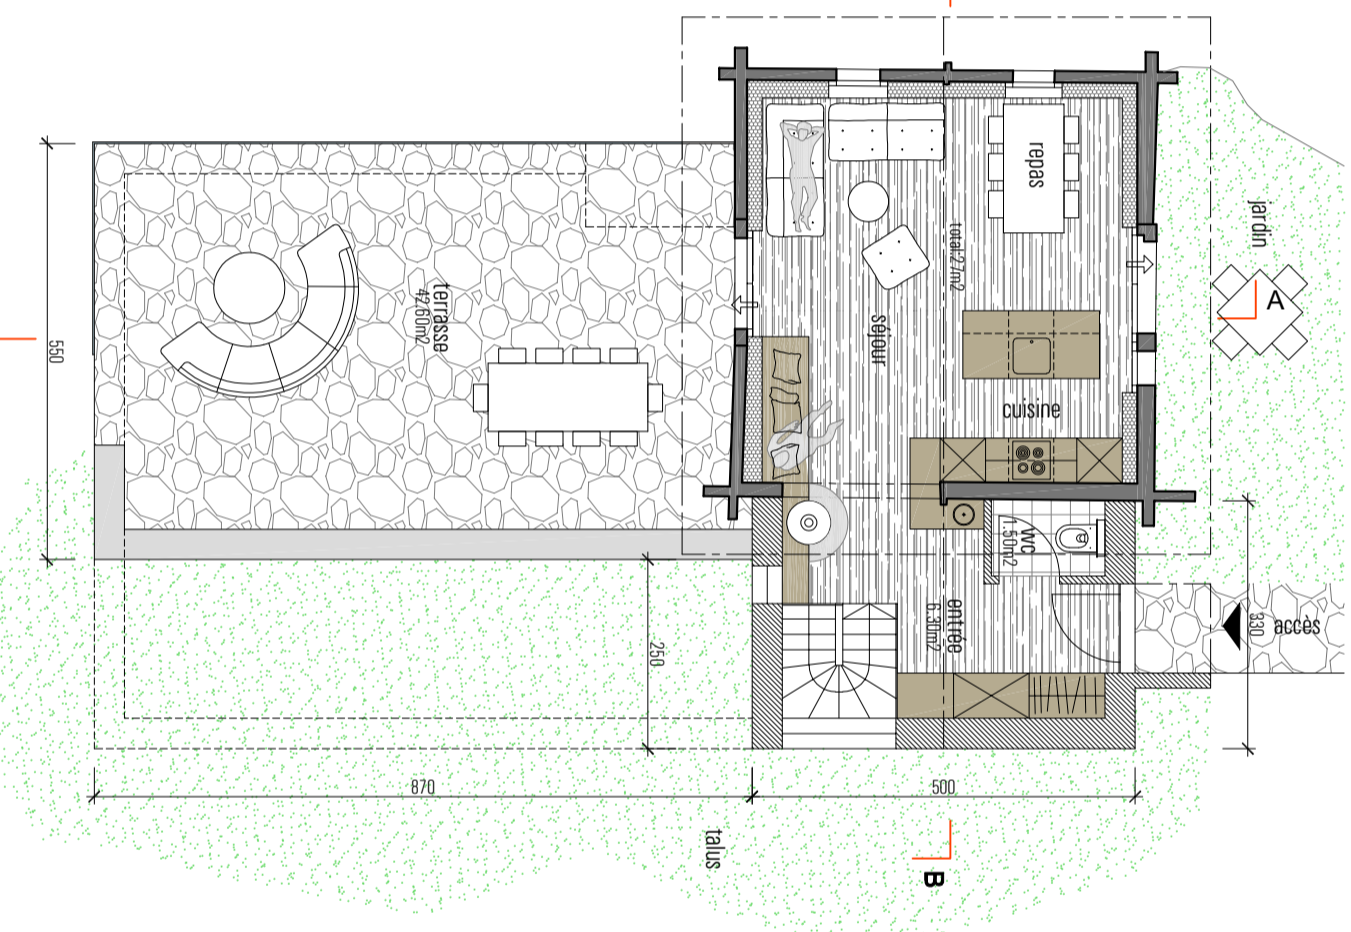

REZ INFÉRIEUR

REZ SUPÉRIEUR

Objet : RENOVATION GRANGE Mayen d'Eison

Maître de l'ouvrage
S.I. "Le Hameau de Sandulin" sarl
par Eric Moix Cotzette 9 1950 Sion

Auteur du projet
Bureau d'architecture Eglise 19
1950 Sion

terrasse -0.20
rez inférieur -3.10

COUPE A-A

COUPE B-B

rez supérieur 0.00
rez inférieur -2.20

rez supérieur 0.00
rez inférieur -2.20