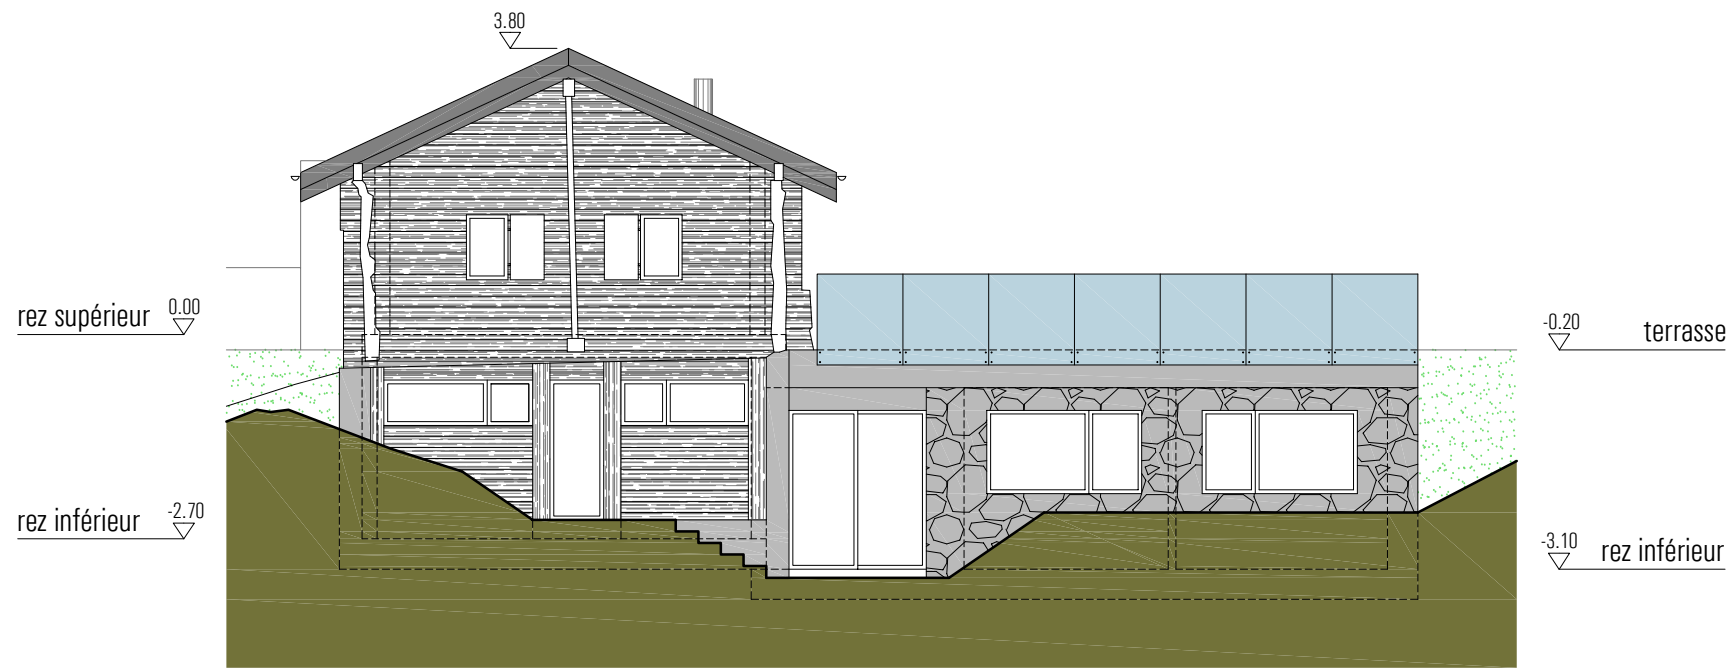

EST

NORD

OUEST

SUD - COUPE

SUD

Objet :

RENOVATION GRANGE Mayen d'Eison

parcelle no 2235-2233-2234-2236
folio 32

échelle 1/100

Dessin: Maud Zermatten
Date: 19 décembre 2022

Projet
façades