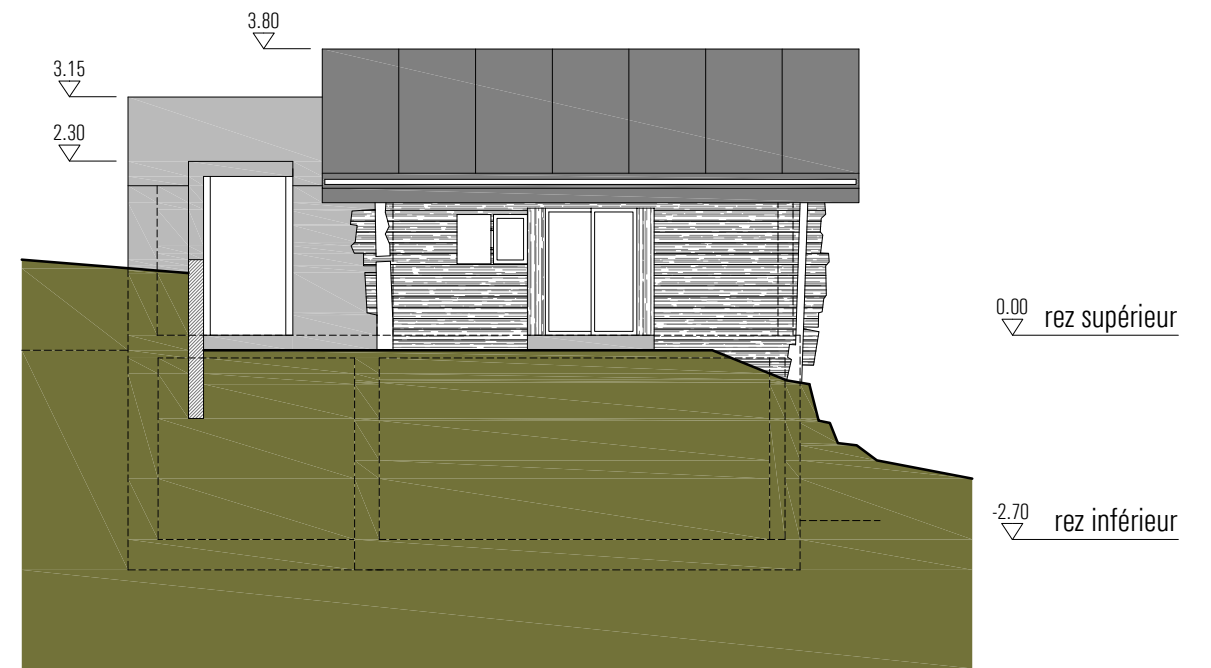

EST

NORD

OUEST

SUD - COUPE

SUD

Objet :

RENOVATION GRANGE Mayen d'Eison

parcelle no 2235-2233-2234-2236
folio 32

échelle 1/100

Dessin: Maud Zermatten
Date: 19 décembre 2022

Projet
façades