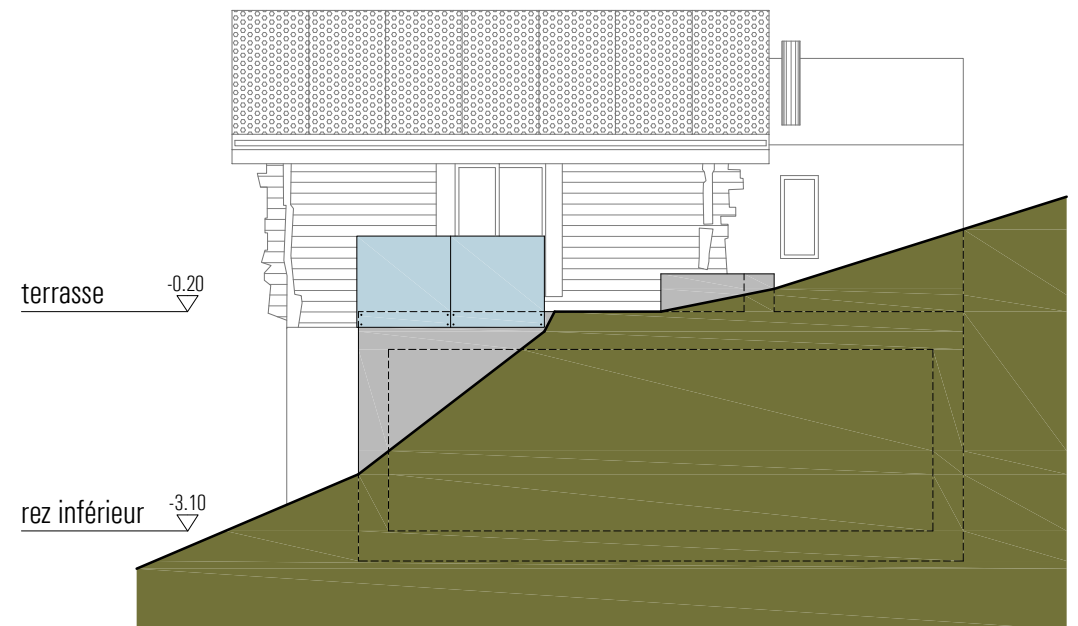

EST

NORD

OUEST

SUD - COUPE

SUD

Objet :

RENOVATION GRANGE Mayen d'Eison

parcelle no 2235-2233-2234-2236
folio 32

échelle 1/100

Dessin: Maud Zermatten
Date: 19 décembre 2022

Projet
façades